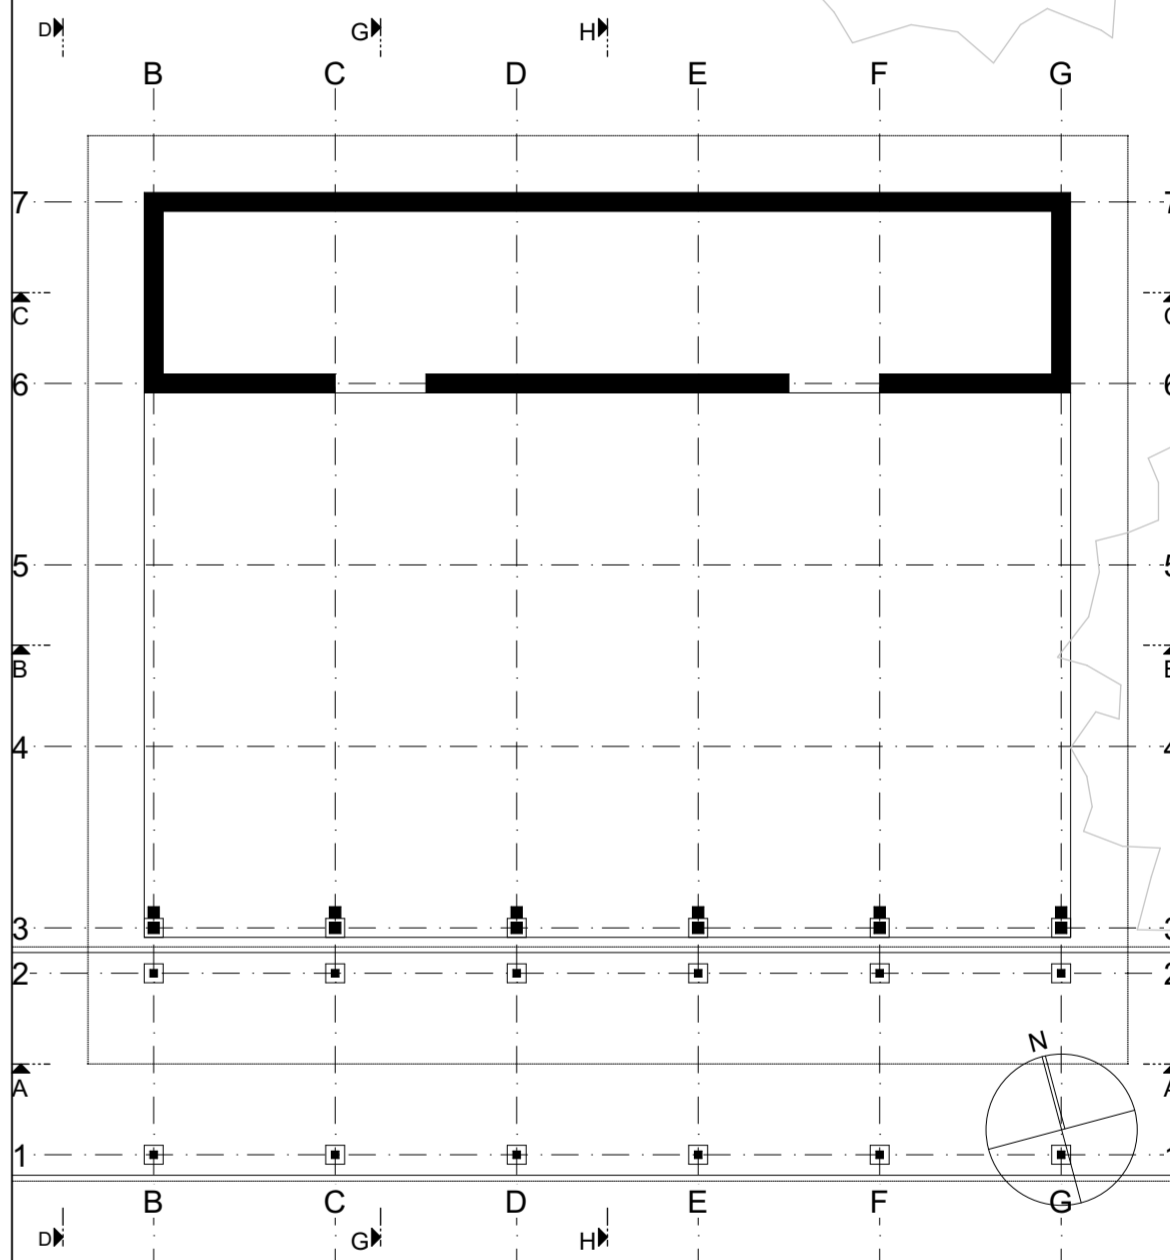

Schnitt C-C

Schnitt G-G

notes:
All measurements/dimensions to check on site!

reference plans:

content:
Schnitte/ Innenansicht Aula

plan nr.: 141_A_sc

drawn by:

KF

date:

22.01.2020

scale: 1:20

sheet size: A2

project:

Centro de Cultura y Ecologia
Santa Catarina, Quiané, México

client:

Santa Catarina
Quiané, México